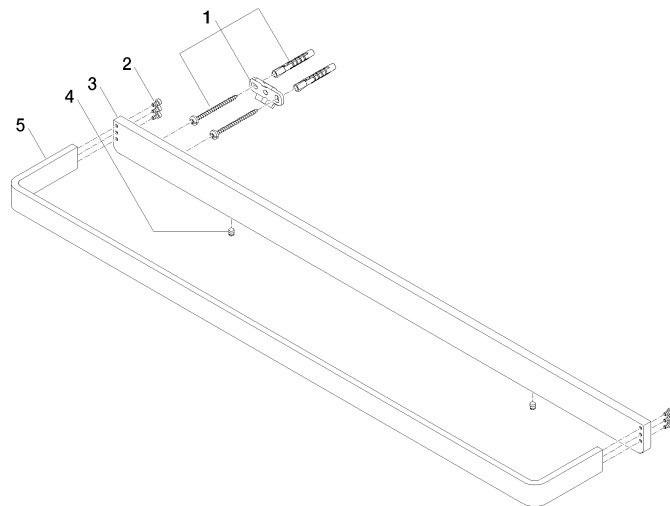

83 070 710

- interasse 400 mm
- larghezza 704mm
- altezza 35 mm
- sporgenza 100 mm

	Cromato	83 070 710-00
	Platinato spazzolato	83 070 710-06

83 070 710

mm [inches]
M 1:10

83 070 710

Parts for other
finishes can be found
here: Platinato
spazzolato

Elenco delle parti di ricambio

N.	Codice articolo	Denominazione	Quantità necessaria	Tempo di produzione
1	05 17 20 717 00 90	set di fissaggio	2	2
2	90 30 30 059 00 90	vite	2	2
3	08 17 71 501-00	sostegno	1	60
4	90 31 11 112 00 90	perno	2	2
5	08 17 71 551-00	sostegno	1	60