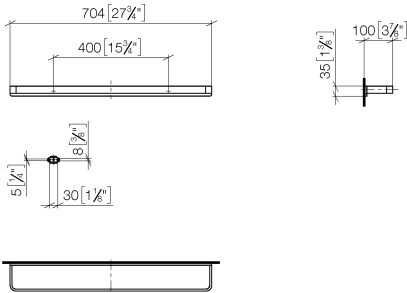

83 070 710

- interasse 400 mm
- larghezza 704mm
- altezza 35 mm
- sporgenza 100 mm

	Cromato	83 070 710-00
	Platinato spazzolato	83 070 710-06

83 070 710

mm [inches]
M 1:10

83 070 710

Parts for other
finishes can be found
here: Platinato
spazzolato

Elenco delle parti di ricambio

N.	Codice articolo	Denominazione	Quantità necessaria	Tempo di produzione
1	05 17 20 717 00 90	set di fissaggio	2	2
2	90 30 30 059 00 90	vite	2	2
3	08 17 71 501-00	sostegno	1	60
4	90 31 11 112 00 90	perno	2	2
5	08 17 71 551-00	sostegno	1	60